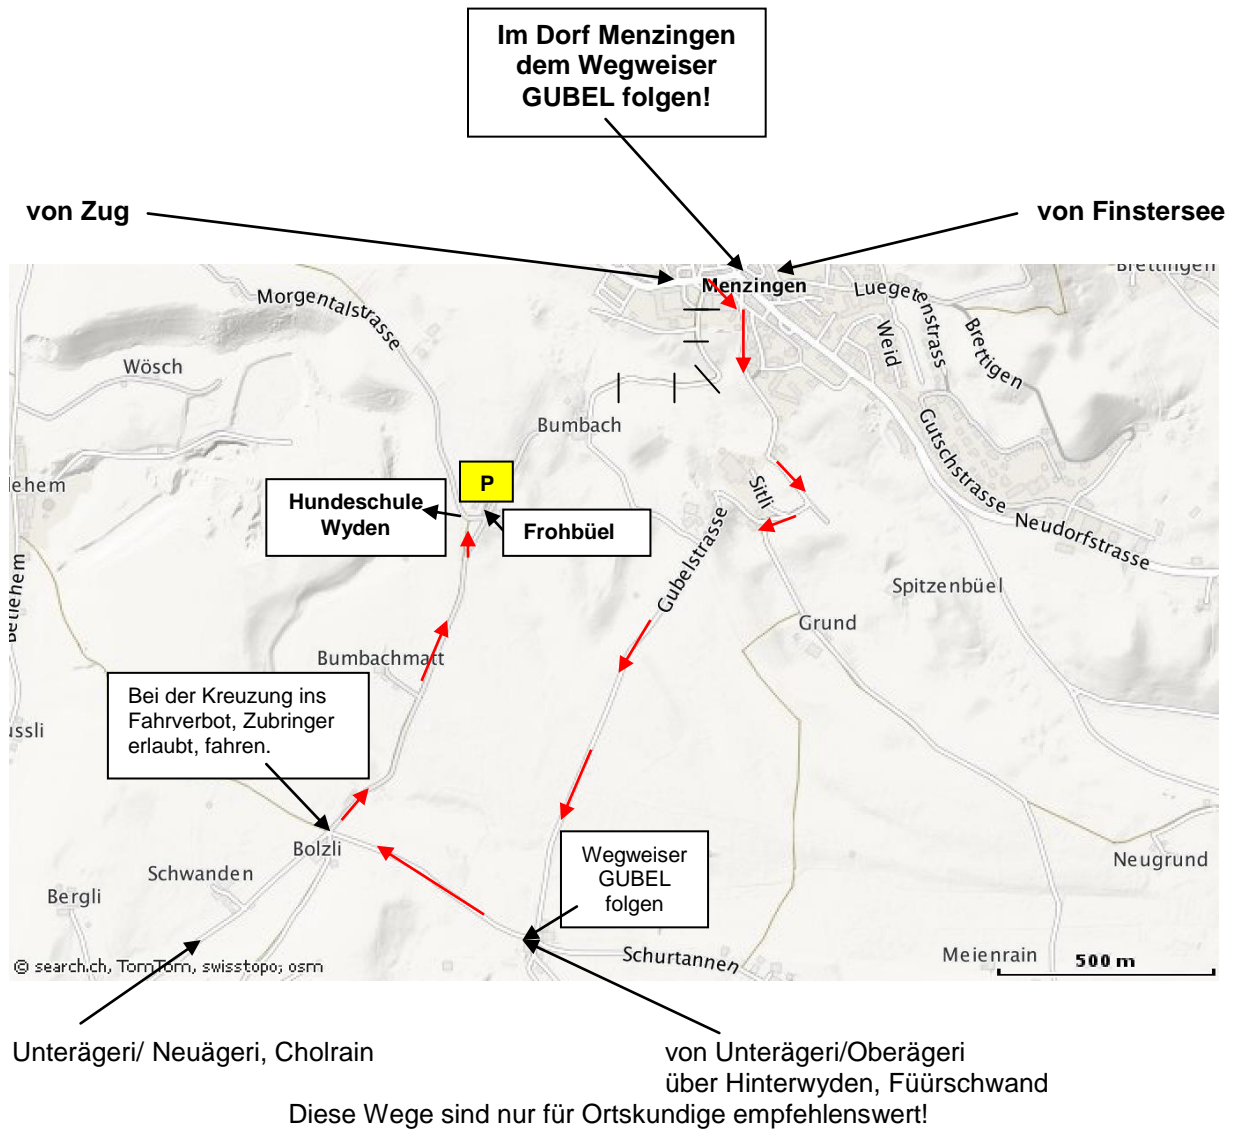

# Wegbeschreibung Hundeschule Wyden im Frohbüel, 6313 Menzingen

Navigations-Gerät = Menzingen - Gubelstrasse eingeben. Vor der Abzweigung zum Gubel (chaotischer Bauernhof) die Strasse mit dem Fahrverbot (Zubringer erlaubt) fahren. Grosser Wegweiser, welcher in alle Richtungen zeigt und Robidogkasten als Anhaltspunkt beachten.